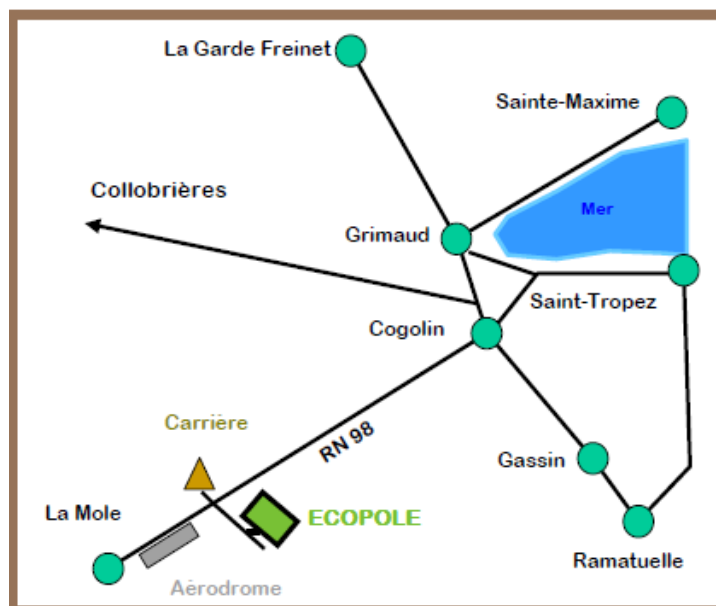

Contact

MAURES BOIS ENERGIE
Pôle Forêt—Quartier Précoumin
Route de Toulon
83340 LE LUC

Email : mbenergie83@gmail.com

Téléphone : 04 94 73 57 52
Tél : 04 94 73 57 92

Point de vente

ECOPOLE DE LA MÔLE
Quartier Maraveou
83310 LA MÔLE

Face à la carrière Cemex

Ouverture du lundi au vendredi de :
7 h à 12 h—13h à 17 h
Le samedi de :
8h à 12 h

Maures Bois Energie

**PLAQUETTES
FORESTIERES DE
BOIS ENERGIE**

Plaquettes bois énergie

L'association **Maures Bois Energie** répond à plusieurs objectifs :